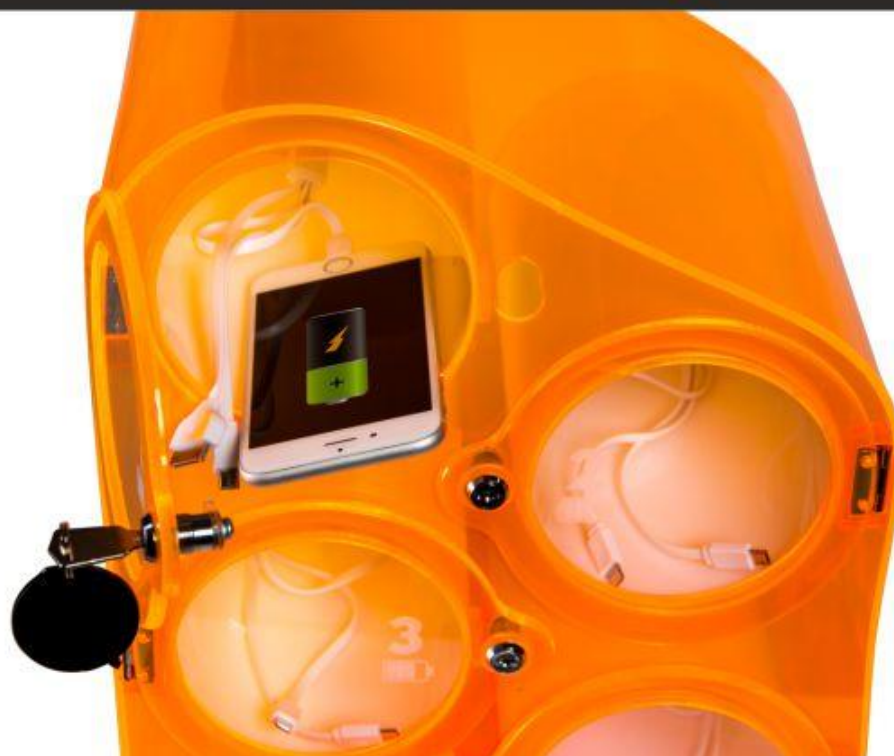

6 box per ricarica Smartphone
1 box per tablet

Serratura con chiave

Dimensioni 45x25xh.40cm - Peso 4,30kg

Certificazioni CE

Dettaglio trasformatore Input 110V-240V, 50-60HZ,
Output DC 5.0V=12A

Cavo multiplo

SMERALDO

SCHEDA TECNICA

Struttura PLEXIGLASS laccata

2 varianti colore: BIANCO, NERO

6 box per ricarica Smartphone
1 box per tablet

Serratura con chiave

Dimensioni 45x25xh.40cm - Peso 4,30kg

Certificazioni CE

Dettaglio trasformatore Input 110V-240V, 50-60HZ,
Output DC 5.0V=6A

Cavo multiplo

PERLA

SCHEDA TECNICA

Struttura PLEXIGLASS laccata

4 varianti colore:
BIANCO, NERO, ARANCIO, VERDE FLUO

4 box per ricarica Smartphone

Serratura con chiave

Dimensioni 27x23xh.36cm - Peso 2,80kg

Certificazioni CE

Dettaglio trasformatore Input 110V-240V, 50-60HZ,
Output DC 5.0V=6A

Cavo multiplo

RUBINO

SCHEDA TECNICA

Struttura in METALLO laccato bianco