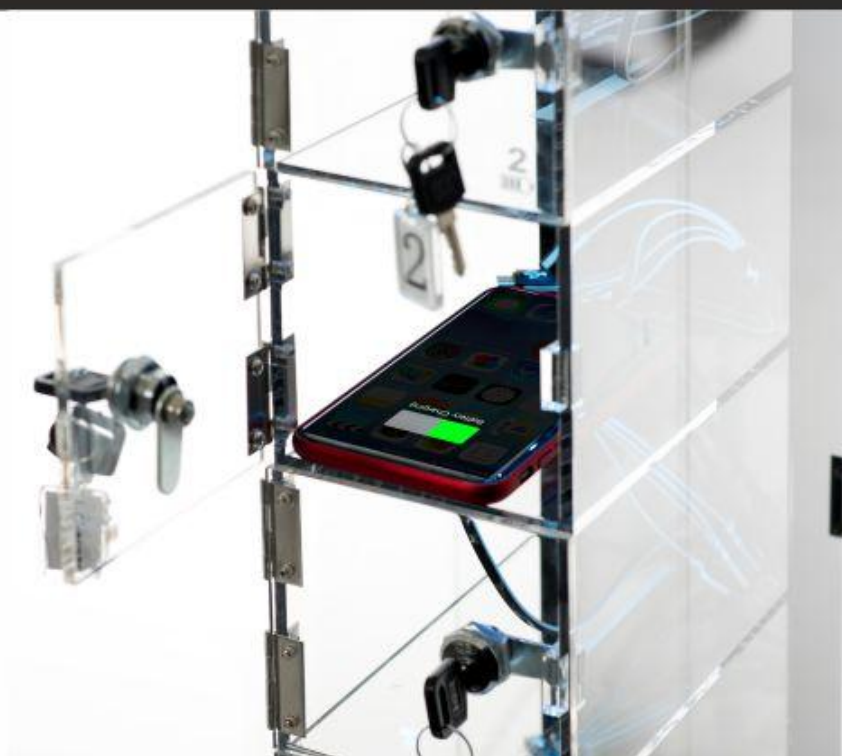

DIAMANTE

SCHEDA TECNICA

Struttura in PLEXIGLASS con LED RGB
Dimmerabile + Telecomando

5 box per ricarica Smartphone
1 box ricarica tablet

Serratura con chiave

Dimensioni 30x40xh.146 cm - Peso 11,20kg

Certificazioni CE

Dettaglio trasformatore Input 110V-240V, 50-60HZ,
Output DC 5.0V=12A

Cavo multiplo

Interruttore avvio corrente

SMERALDO

SCHEDA TECNICA

Struttura PLEXIGLASS trasparente con led RGB dimmerabile + telecomando

6 box per ricarica Smartphone
1 box per tablet

Serratura con chiave

Dimensioni 45x25xh.40cm - Peso 4,30kg

Certificazioni CE

Dettaglio trasformatore Input 110V-240V, 50-60HZ,
Output DC 5.0V=12A

Cavo multiplo

Serratura con chiave

Dimensioni 27x23xh.36cm - Peso 2,80kg

Certificazioni CE

Dettaglio trasformatore Input 110V-240V, 50-60HZ,
Output DC 5.0V=6A

Cavo multiplo

RUBINO

SCHEDA TECNICA

Struttura in METALLO laccato bianco